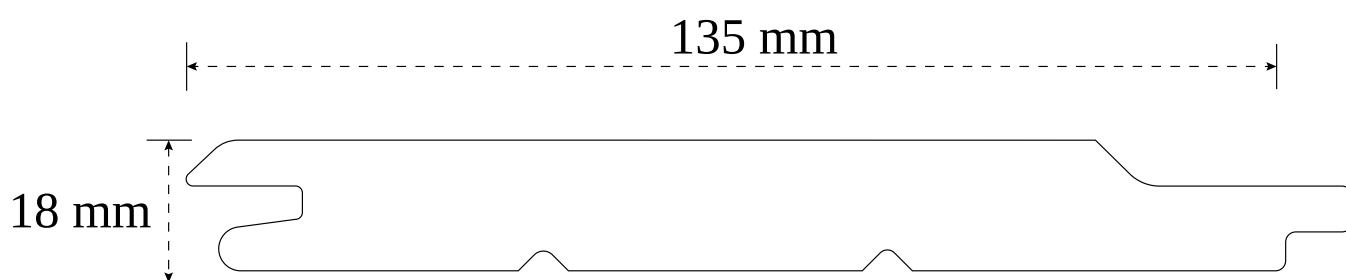

1953
SOPREM[®]
Wood

Tábuas de Parede de Pinho M / F Tratado em Autoclave

Secção

Comprimentos (mm)	Espessura (mm)	Largura (mm)
de 2700 a 6000mm, de 300 em 300 mm	17	135

Tipo	Descrição
Espécie	Pinus Sylvestris (Pinho Nórdico)
Tratamento	Tratamento em Autoclave Classe IV